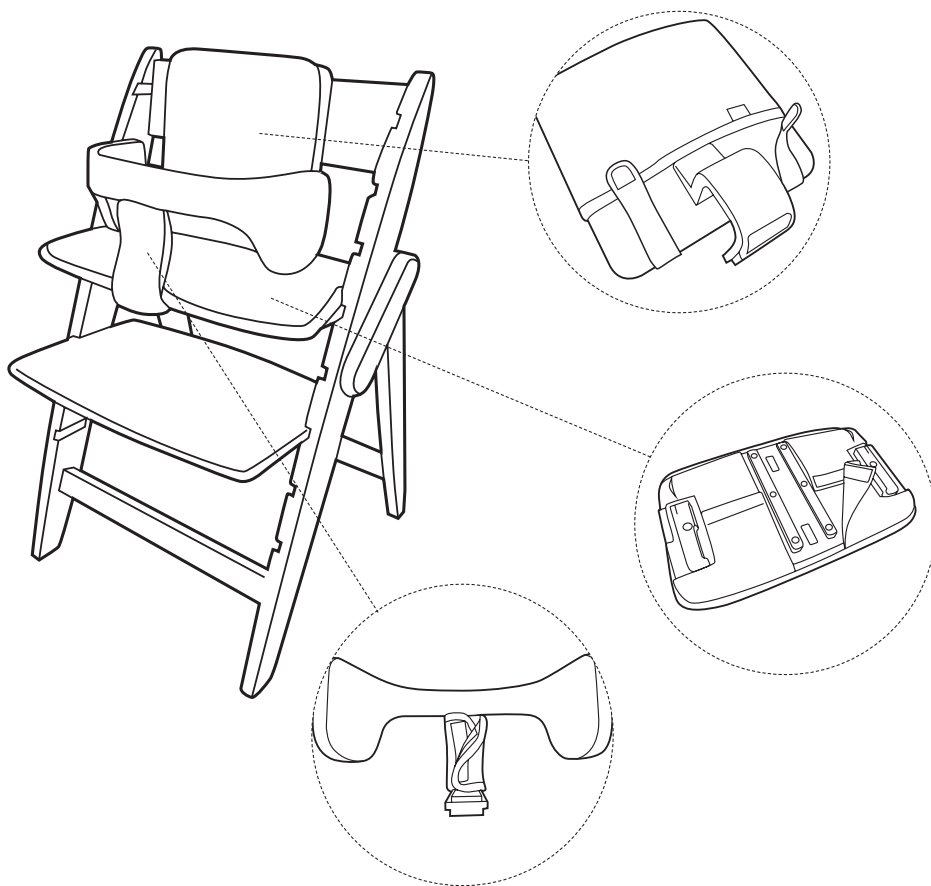

moji

Kissen | Cushion Set for YIPPY

ABC Design GmbH

Dr. Rudolf-Eberle Straße 29

79774 Albbruck

Deutschland // Germany

Telefon // Phone +49 (0) 7753 / 93 93-0

Telefax // Fax +49 (0)775 3/ 93 93-40